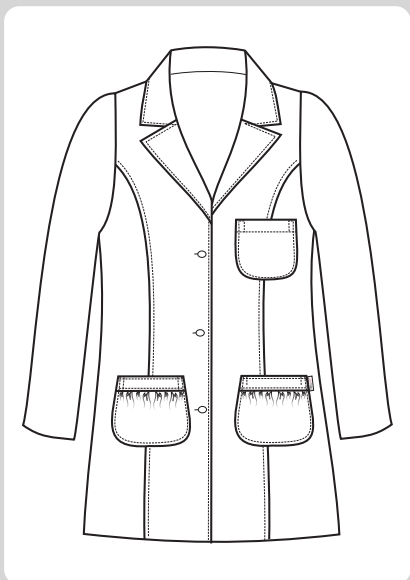

BATA PARA DAMA

LB 114 GT

GABARDINA TEMPO - POLIESTER
74%/ALGODON 26%

Tallas: 6 - 16

Colores disponibles para tela y vivo:

GT

deblanco®