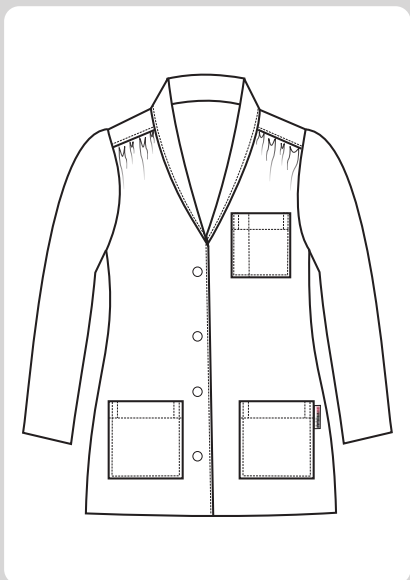

BATA PARA DAMA

LB 03 GT

GABARDINA TEMPO - POLIESTER
74%/ALGODON 26%

Tallas: XS - XL

Colores disponibles para tela y vivo:

GT

deblanco®