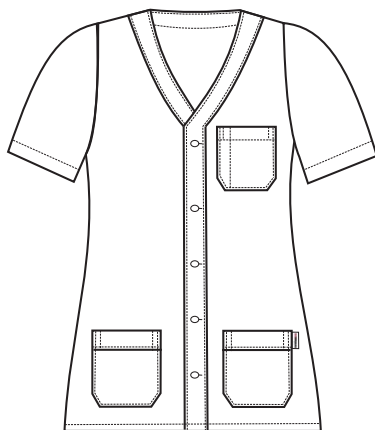

BLUSA UNISEXO

LB 02 M

MONTREAL - POLIESTER
80%/ALGODON 20%

Tallas: S - XXL

Colores disponibles para tela y vivo:

M

deblanco®