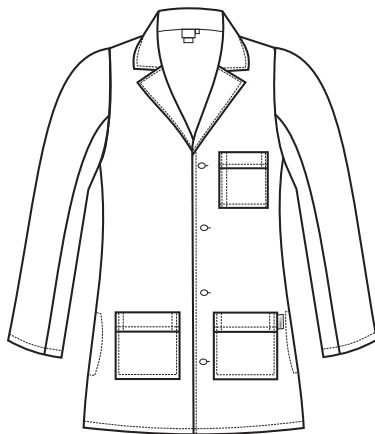

BATA UNISEXO

LB 05 GT

GABARDINA TEMPO - POLIESTER
74%/ALGODON 26%

Tallas: XS - XXL

Colores disponibles para tela y vivo:

GT

deblanco[®]