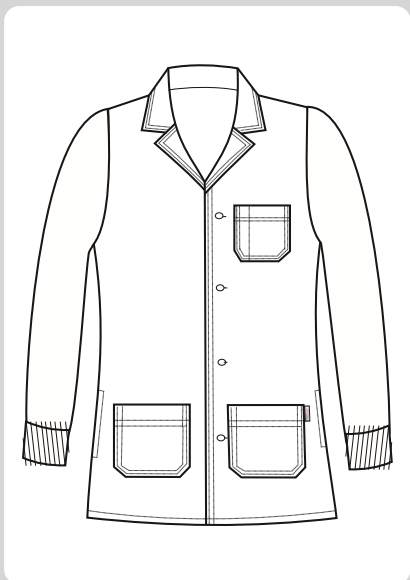

BATA UNISEXO

LB 115 T

ANTIFLUIDOS FRANCIA - POLIESTER
100%

Tallas: S - XL

Colores disponibles para tela y vivo:

deblanco[®]