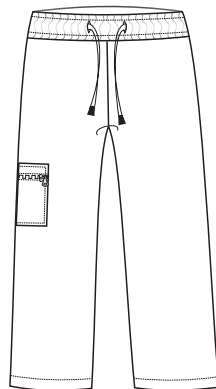

CONJUNTO UNISEXO

PB 012 IA

INDIGO ALGODON 100%

Tallas: S - XXL

IA

deblanco®