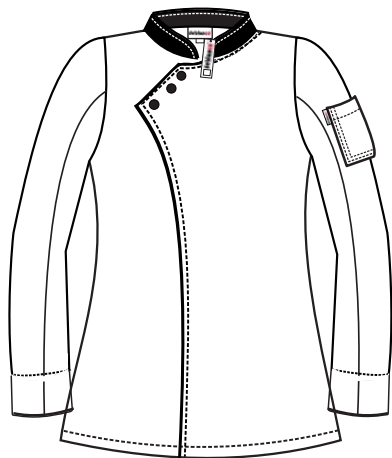

BLUSA PARA CHEF

LB 163 B-UN

BRUSELAS: POLIESTER
80%/ALGODÓN 20%

Tallas: XS - XL

GASTRONOMIA

Colores disponibles para tela y vivo:

Blanco en contraste con negro

deblanco®