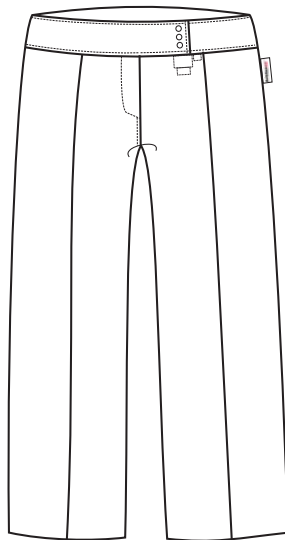

PANTALÓN PARA DAMA

SL 105 GT

GABARDINA TEMPO - POLIESTER
74%/ALGODON 26%

Tallas: 6 - 16

Colores disponibles para tela y vivo:

GT

deblanco®