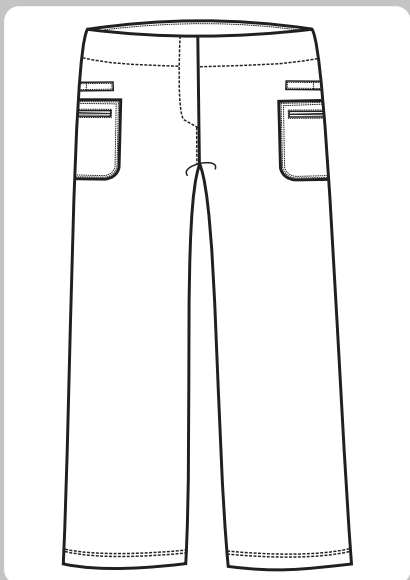

PANTALON PARA DAMA

SL 102 GT

GABARDINA TEMPO - POLIESTER
74%/ALGODÓN 26%

Tallas: 6 - 16

Colores disponibles para tela y vivo:

Blanco

deblanco®