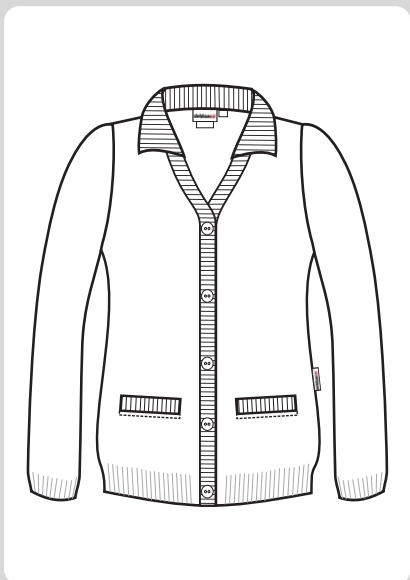

# SUETER EN HILO PARA DAMA

SB 204

HILO

Tallas: S - XL

Colores disponibles para tela y vivo:

Blanco

**deblanco**<sup>®</sup>