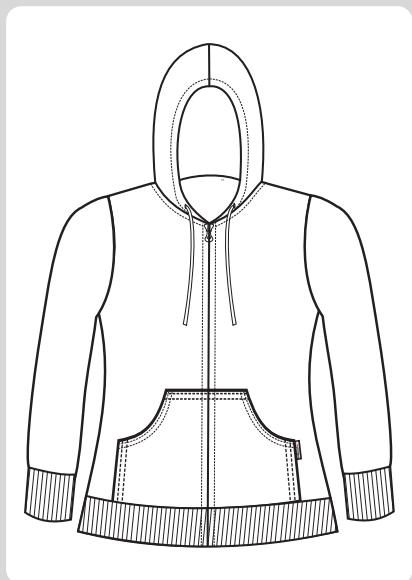

SUETER PERCHADO PARA DAMA

S 206 W

PERCHADO

Tallas: XS - XL

Colores disponibles para tela y vivo:

Blanco

Azuloscuro

Negro